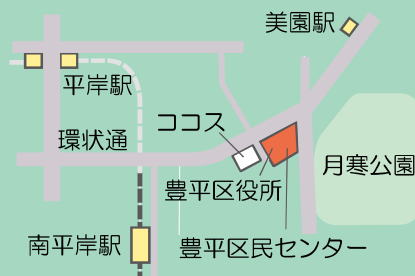

コーヒー&スイーツ

様々なスイーツを準備してます！

共催：札幌クリスチャングループ
問い合わせ：011-813-3558 (岡田)
当日の問い合わせ：090-5076-2526

プログラムは4時半までです。
今年は食事は無いですが、
たくさんのスイーツをご用意して
お待ちしております！

場所：豊平区民センター2階「大ホール」
札幌市豊平区平岸6条10丁目
南北線南平岸駅または東豊線美園駅下車

詳しい情報はこちらから！
<http://christiangroup.com/xmas>